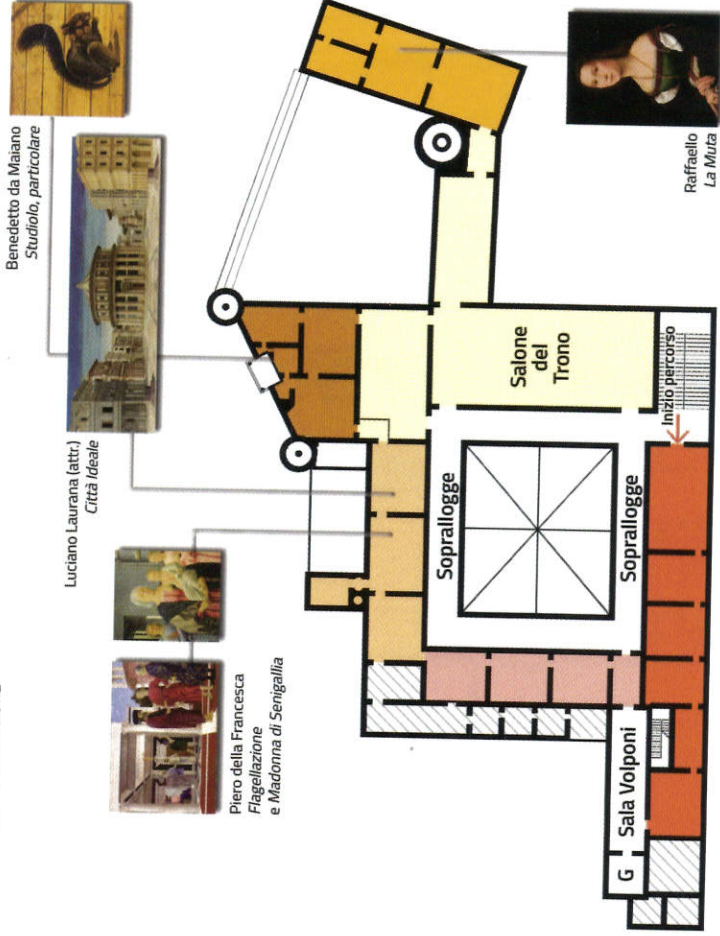

# Galleria Nazionale delle Marche Palazzo Ducale di Urbino PIANO PRIMO

- Appartamento della Iole (opere dal '300 al '400)
- Appartamento dei Melaranci (opere dal '300 al '400)
- Appartamento degli Ospiti (artisti veneti e capolavori del '400)
- Appartamento del Duca (capolavori del '400)
- Sale di rappresentanza (capolavori del '400)
- Appartamento della Duchessa (opere di primo '500)
- Spazi non visitabili
- G.** Ascensore

# Galleria Nazionale delle Marche Palazzo Ducale di Urbino PIANO SECONDO

- Appartamento roversco (opere dal '500 al '600)
- Sopraelevazioni roversche (opere e disegni del '600, ceramiche dal '300 al '600)
- Spazi attualmente non visitabili