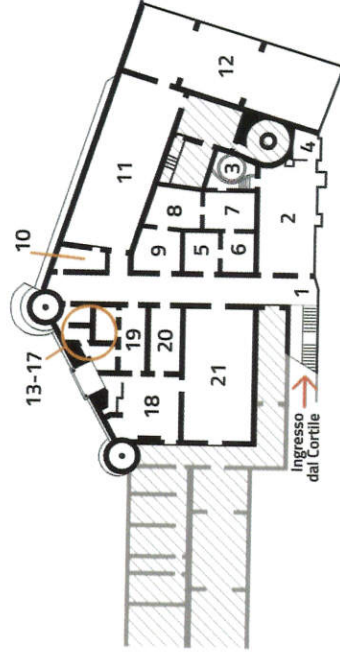

Galleria Nazionale delle Marche Palazzo Ducale di Urbino SOTTERRANEI

- 1. Rampa d'accesso
 - 2. Lavanderia
 - 3. Neviera
 - 4. Tintoria
 - 5-9. Magazzini
 - 10. Bagni della servitù
 - 11. Selleria
 - 12. Scuderia
 - 13-17. Bagno del Duca e annessi
 - 18. Cucina
 - 19-20. Annessi alla cucina
 - 21. Grande cucina/Spazio K
-  Spazi non visitabili

Galleria Nazionale delle Marche Palazzo Ducale di Urbino PIANO TERRA

- Servizi**
- A. Informazioni
 - B. Didattica
 - C. Biblioteca
 - D. Biglietteria/Bookshop
 - E. Bar
 - F. Guardaroba
 - G. Ascensore
 - H. Servizi igienici
 - I. Sala Convegni

- Museo**
-  Settore Mostre
 -  Cappellina del Perdono
 -  Tempio delle Muse
 -  Biblioteca del Duca
 -  Accesso al piano primo
 -  Accesso ai sotterranei
 -  Settore archeologico
 -  Spazi non visitabili